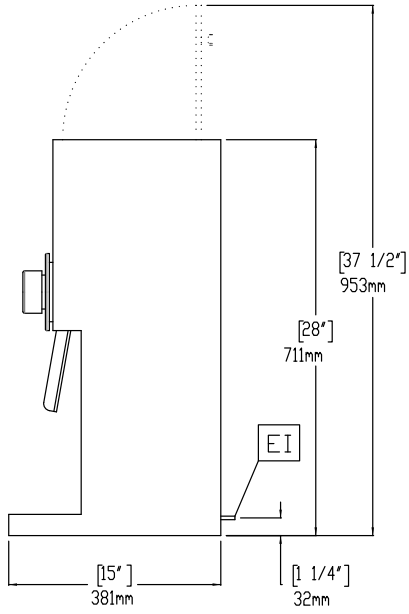

Ana Özellikler

- Hızlı oęütme hızı - dakikada 2,5 lbs. (1.1kg)
- İri taneliden Türk kahvesine kadar oęütme seçimi
- 3 lb. (1,35kg) dik eğimli hazne - tıkanıklık olmadan çekirdek akışı için tasarlanmıştır.
- Büyük 8,25" (21cm) torba yükseklięi - tüm torba boyutlarına uygundur.
- Hassas oęütme için Avrupa oęütücü dişlileri.
- Nasıl Çalıştırılır: CHAR (13) CHAR (10)-1. Seçici düğmeyi istenen oęütme ayarına çevirin CHAR (13) CHAR (10)-2. Hazneyi istedięiniz tür ve miktarda tam çekirdek kahveyle doldurun. Kapaęı kapatın.CHAR (13) CHAR (10)-3. Poşeti ağızın altına yerleştirin.CHAR (13) CHAR (10)-4. Başlat düğmesine basın. CHAR (13) CHAR (10)-5. Torba çıkarıldığında oęütücü otomatik olarak duracaktır.CHAR (13) CHAR (10)-6. Kahve oęütüldükten sonra torbayı kahve ağızından çıkarın.

Konstruksiyon

- Yerden tasarruf sağlayan tasarım - 18 cm genişliğinde.
- Tüm komponentlere cihazın ön tarafından ulaşılır.
- Temizleme özellięine sahip verimli posa kabini.

Onay: _____

Ön

Yan

Üst

Elektrik:

Voltaj:	220-240 V/1N ph/50/60 Hz
Elektrik g¼c¼ max:	0.55 kW

Temel bilgiler:

Net aęırlık:	20 kg
Ambalajlı aęırlık:	25.68 kg
Ambalaj y¼kseklięi:	813 mm
Ambalaj geniřlięi:	318 mm
Ambalaj derinlięi:	610 mm
Ambalajlı hacim:	0.16 m ³