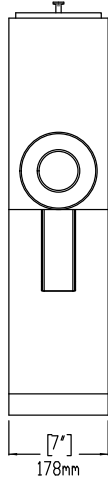

Kahve Sistemi Kahve Deęirmeni, Tek Hazneli, 1,4 kg, Siyah

SIRA # _____

MODEL # _____

ADI # _____

SIS # _____

AIA # _____

600661 (E890)

Kahve Deęirmeni, tek hazneli, kahve hazne kapasitesi: 1.4 kg, dilim oęütmeli, çeşitli kahve türleri için uygundur (Türk kahvesi oęütme seçeneęi), hassas oęütme özellikli

Ana Özellikler

- Hızlı oęütme hızı - dakikada 2,5 lbs. (1.1kg)
- İri taneliden Türk kahvesine kadar oęütme seçimi
- 3 lb. (1,35kg) dik eğimli hazne - tıkanıklık olmadan çekirdek akışı için tasarlanmıştır.
- Büyük 8,25" (21cm) torba yükseklięi - tüm torba boyutlarına uygundur.
- Hassas oęütme için Avrupa oęütücü dişlileri.
- Nasıl Çalıştırılır: CHAR (13) CHAR (10)-1. Seçici düğmeyi istenen oęütme ayarına çevirin CHAR (13) CHAR (10)-2. Hazneyi istedięiniz tür ve miktarda tam çekirdek kahveyle doldurun. Kapaęı kapatın.CHAR (13) CHAR (10)-3. Poşeti ağızın altına yerleştirin.CHAR (13) CHAR (10)-4. Başlat düğmesine basın. CHAR (13) CHAR (10)-5. Torba çıkarıldığında oęütücü otomatik olarak duracaktır.CHAR (13) CHAR (10)-6. Kahve oęütüldükten sonra torbayı kahve ağızından çıkarın.

Konstruksiyon

- Yerden tasarruf sağlayan tasarım - 18 cm genişliğinde.
- Tüm komponentlere cihazın ön tarafından ulaşılır.
- Temizleme özellięine sahip verimli posa kabini.

Onay: _____

Ön

Yan

Üst

Elektrik:

Voltaj:	220-240 V/1N ph/50/60 Hz
Elektrik g¼c¼ max:	0.55 kW

Temel bilgiler:

Net aęırlık:	20 kg
Ambalajlı aęırlık:	25.68 kg
Ambalaj y¼kseklięi:	813 mm
Ambalaj geniřlięi:	318 mm
Ambalaj derinlięi:	610 mm
Ambalajlı hacim:	0.16 m ³